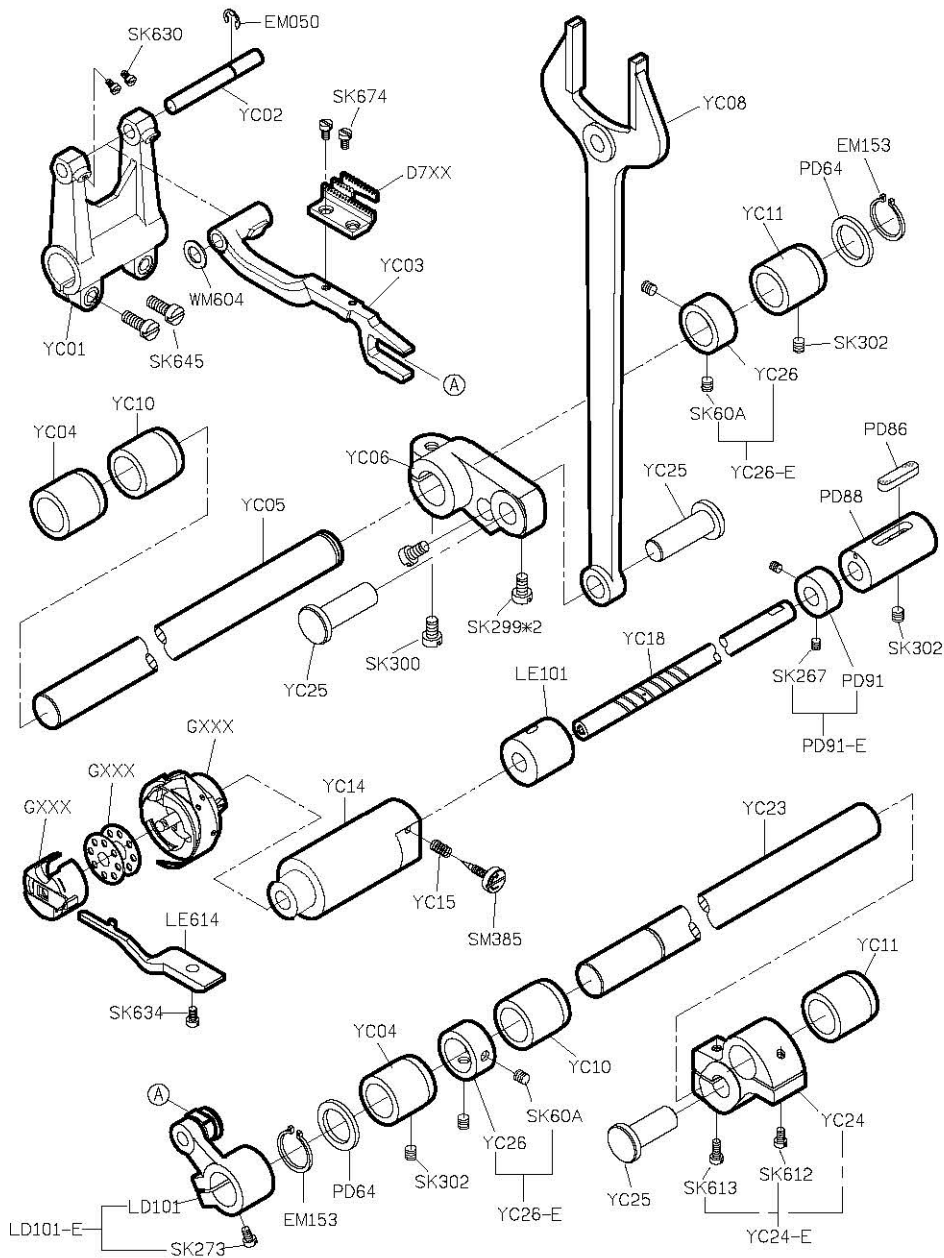

SIRUBA®

銀箭牌工業用縫紉機

INDUSTRIAL SEWING MACHINE

YF616

零件圖 PARTS LIST

From the library of: Diamond Needle Corp

CE

高林股份有限公司
KAULIN MFG. CO., LTD.

										
MODEL	OPERATING PANEL	SUB-CLASS	NEEDLE PLATE	FEED DOG	FEED DOG	PRESSER FOOT	HOOK ASM	BOBBIN CASE ASM	BOBBIN	NEEDLE
機 型	操 作 盒	規 格	針 板	下 送 具	上 送 具	押 具	梭 頭	梭 殼	梭 子	針 號
YF616-X2		厚布料	E702	D702	P703	P702	G131	G204	G302	DP17#22
YF616-X2-00		厚布料	E702	D702	P703	P702	G132	G205	G304	DP17#22
YF616-X2-10 YF616-X2-12	C300M-A1	厚布料	E702	D702	P703	P702	G132	G205	G304	DP17#22
YF616-X2-12P	C300M-A1	厚布料	E702	D702	P703	P702	G132	G205	G304	DP17#22

From the library of: Diamond Needle Corp

規格件表 CONVERSION CHART

PARTS LIST FOR YC GROUP

PARTS LIST FOR YD GROUP

PARTS LIST FOR YE GROUP

PARTS LIST FOR YF GROUP

In the library of Diamond Needle Corp

PARTS LIST FOR YL GROUP

PARTS LIST FOR LM GROUP

- | | | | | | |
|---|---|---|--|--|---|
| MY01
防塵罩
 | YM02*2
避震器
 | YM03*2
避震器
 | YM04*2
後鈕墊
 | YM11
擋板
 | |
| YM05
使用說明書
 | LY02
木頭桿
 | LY05*2
後鈕
 | LY21
油罐
 | KY03
油壺
 | |
| | KY07
開口板手
 | KY08
開口板手
 | KY09
開口板手
 | | |
| MY09
六角板手
 | KY10
六角板手
 | MY10
六角板手
 | MY11
六角板手
 | MY12
六角板手
 | KY11
六角板手
 |
| 1.5 | 2 | 2.5 | 3 | 4 | 5 |
| MY13
一字起子
 | KY17
一字起子
 | KY16
一字起子
 | 針*2
 | | |
| KY26F
工具袋
 | KZ03
乾燥劑
 | G302*2
梭子
 | KY18
鑷子
 | YM06
零件圖
 | |