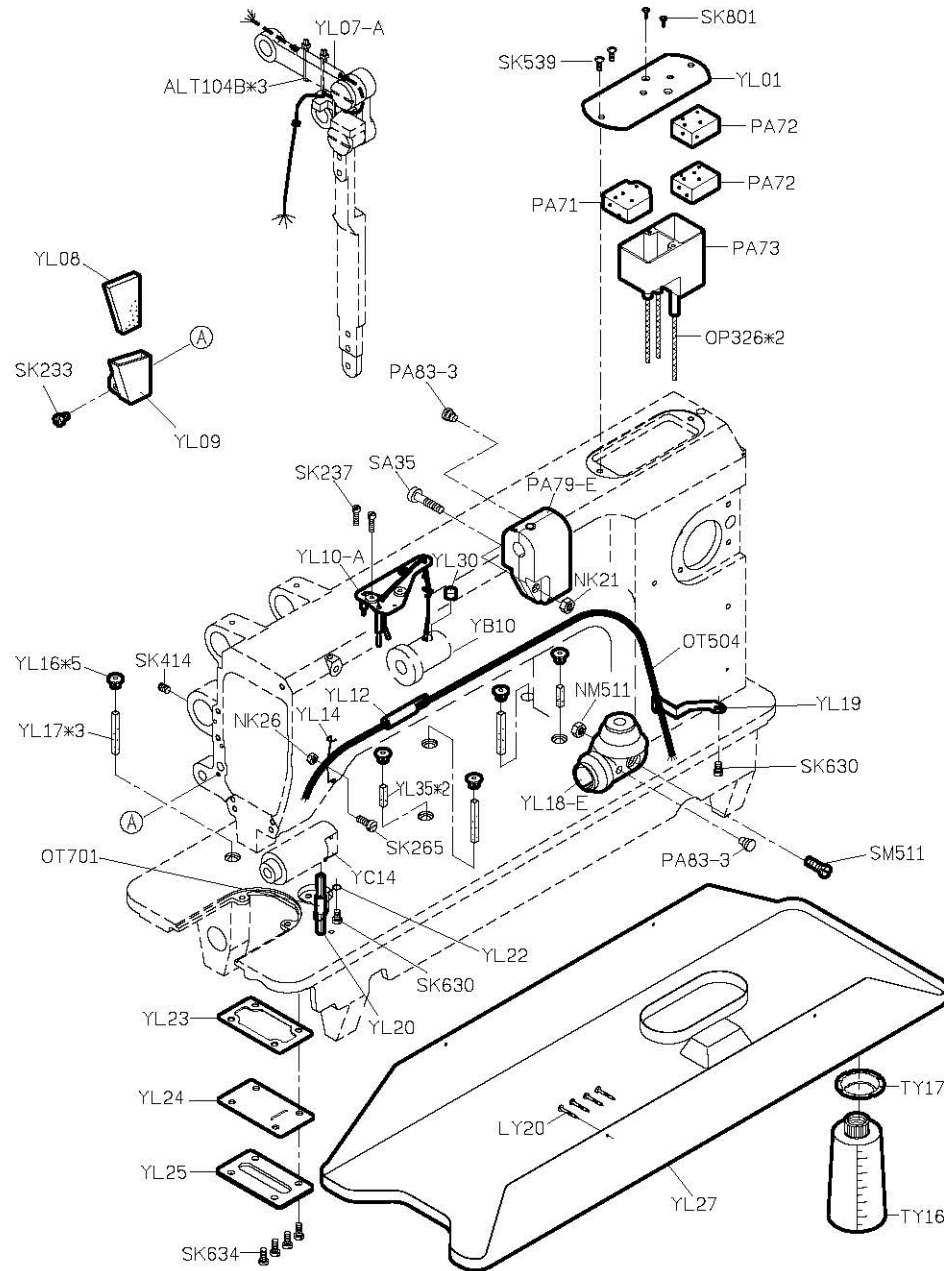

										
MODEL	OPERATING PANEL	SUB-CLASS	NEEDLE PLATE	FEED DOG	FEED DOG	PRESSER FOOT	HOOK ASM	BOBBIN CASE ASM	BOBBIN	NEEDLE
機 型	操 作 盒	規 格	針 板	下 送 具	上 送 具	押 具	梭 頭	梭 殼	梭 子	針 號
YF616-X2		厚布料	E702	D702	P703	P702	G131	G204	G302	DP17#22
YF616-X2-00		厚布料	E702	D702	P703	P702	G132	G205	G304	DP17#22
YF616-X2-10 YF616-X2-12	C300M-A1	厚布料	E702	D702	P703	P702	G132	G205	G304	DP17#22
YF616-X2-12P	C300M-A1	厚布料	E702	D702	P703	P702	G132	G205	G304	DP17#22

From the library of: Diamond Needle Corp

規格件表 CONVERSION CHART

PARTS LIST FOR YC GROUP

PARTS LIST FOR YD GROUP

PARTS LIST FOR YE GROUP

PARTS LIST FOR YF GROUP

In the library of Diamond Needle Corp

PARTS LIST FOR YL GROUP

PARTS LIST FOR LM GROUP

- | | | | | | |
|---|---|---|--|--|---|
| MY01
防塵罩
 | YM02*2
避震器
 | YM03*2
避震器
 | YM04*2
後鈕墊
 | YM11
擋板
 | |
| YM05
使用說明書
 | LY02
木頭桿
 | LY05*2
後鈕
 | LY21
油罐
 | KY03
油壺
 | |
| | KY07
開口板手
 | KY08
開口板手
 | KY09
開口板手
 | | |
| MY09
六角板手
 | KY10
六角板手
 | MY10
六角板手
 | MY11
六角板手
 | MY12
六角板手
 | KY11
六角板手
 |
| 1.5 | 2 | 2.5 | 3 | 4 | 5 |
| MY13
一字起子
 | KY17
一字起子
 | KY16
一字起子
 | 針*2
 | | |
| KY26F
工具袋
 | KZ03
乾燥劑
 | G302*2
梭子
 | KY18
鑷子
 | YM06
零件圖
 | |