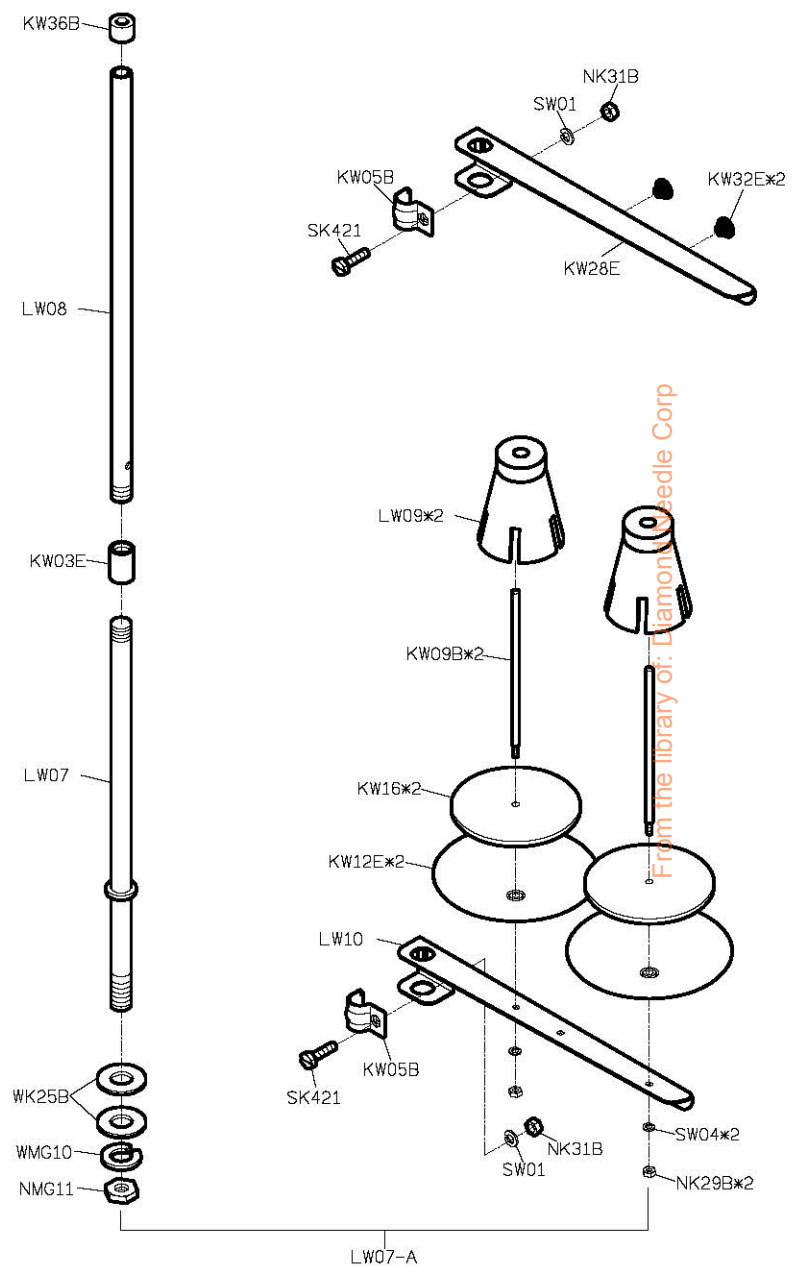

										
MODEL	OPERATING PANEL	SUB-CLASS	NEEDLE PLATE	FEED DOG	FEED DOG	PRESSER FOOT	HOOK ASM	BOBBIN CASE ASM	BOBBIN	NEEDLE
機 型	操 作 盒	規 格	針 板	下 送 具	上 送 具	押 具	梭 頭	梭 殼	梭 子	針 號
YF616-X2		厚布料	E702	D702	P703	P702	G131	G204	G302	DP17#22
YF616-X2-00		厚布料	E702	D702	P703	P702	G132	G205	G304	DP17#22
YF616-X2-10 YF616-X2-12	C300M-A1	厚布料	E702	D702	P703	P702	G132	G205	G304	DP17#22
YF616-X2-12P	C300M-A1	厚布料	E702	D702	P703	P702	G132	G205	G304	DP17#22

From the library of: Diamond Needle Corp

規格件表 CONVERSION CHART

PARTS LIST FOR YC GROUP

PARTS LIST FOR YD GROUP

PARTS LIST FOR YE GROUP

PARTS LIST FOR YF GROUP

In the library of Diamond Needle Corp

PARTS LIST FOR YL GROUP

PARTS LIST FOR LM GROUP

- | | | | | | |
|---|---|---|--|--|---|
| MY01
防塵罩
 | YM02*2
避震器
 | YM03*2
避震器
 | YM04*2
後鈕墊
 | YM11
擋板
 | |
| YM05
使用說明書
 | LY02
木頭桿
 | LY05*2
後鈕
 | LY21
油罐
 | KY03
油壺
 | |
| | KY07
開口板手
 | KY08
開口板手
 | KY09
開口板手
 | | |
| MY09
六角板手
 | KY10
六角板手
 | MY10
六角板手
 | MY11
六角板手
 | MY12
六角板手
 | KY11
六角板手
 |
| 1.5 | 2 | 2.5 | 3 | 4 | 5 |
| MY13
一字起子
 | KY17
一字起子
 | KY16
一字起子
 | 針*2
 | | |
| KY26F
工具袋
 | KZ03
乾燥劑
 | G302*2
梭子
 | KY18
鑷子
 | YM06
零件圖
 | |

From the library of: Diamond Needle Corp

PARTS LIST FOR YN GROUP

PARTS LIST FOR THREAD STAND GROUP

From the library of: Diamon Needle Corp

PARTS LIST FOR YU GROUP

PARTS LIST FOR YU GROUP

From the library of: Diamond Needle Corp