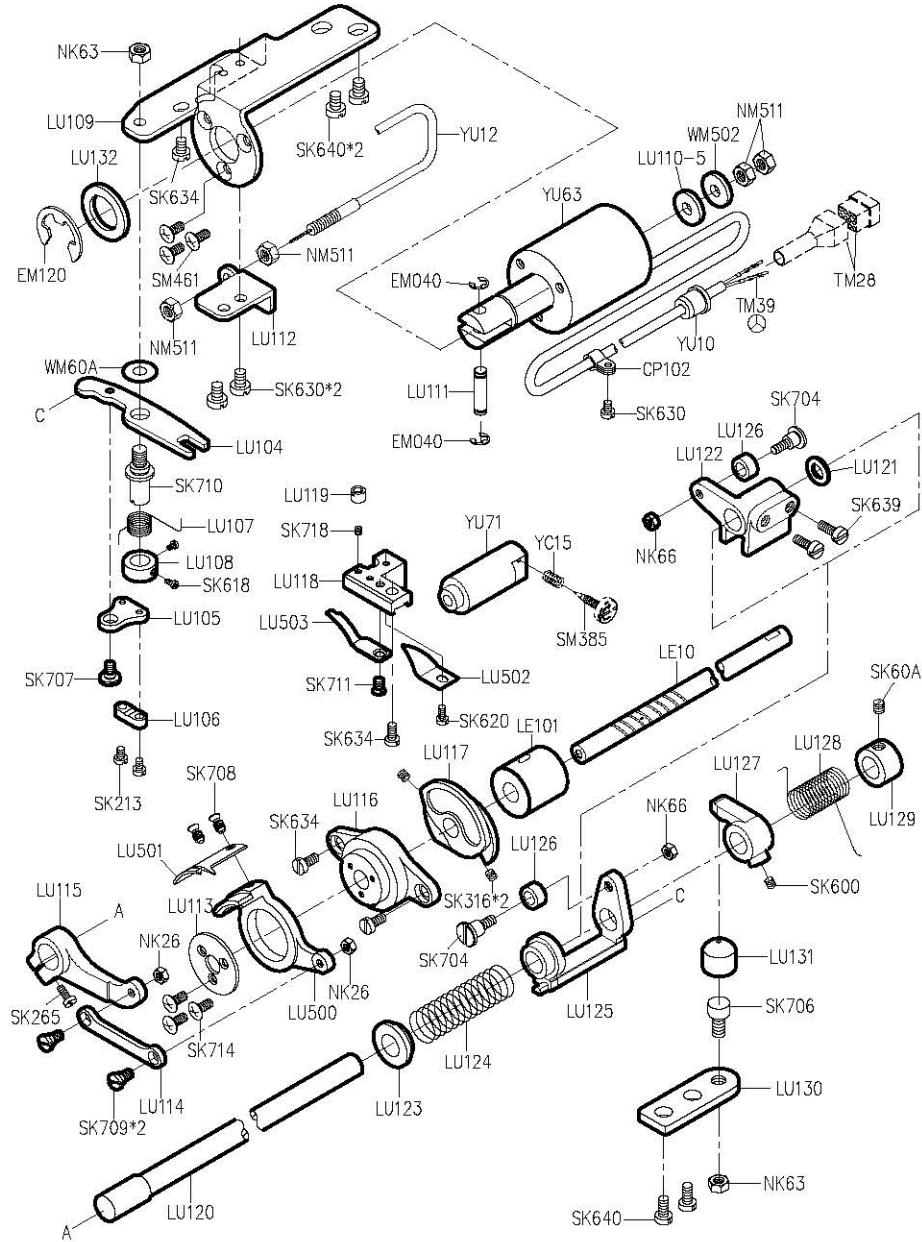

PARTS LIST FOR LM GROUP

- | | | | | | |
|---|---|---|--|--|---|
| MY01
防塵罩
 | YM02*2
避震器
 | YM03*2
避震器
 | YM04*2
後鈕墊
 | YM11
擋板
 | |
| YM05
使用說明書
 | LY02
木頭桿
 | LY05*2
後鈕
 | LY21
油罐
 | KY03
油壺
 | |
| | KY07
開口板手
 | KY08
開口板手
 | KY09
開口板手
 | | |
| MY09
六角板手
 | KY10
六角板手
 | MY10
六角板手
 | MY11
六角板手
 | MY12
六角板手
 | KY11
六角板手
 |
| 1.5 | 2 | 2.5 | 3 | 4 | 5 |
| MY13
一字起子
 | KY17
一字起子
 | KY16
一字起子
 | 針*2
 | | |
| KY26F
工具袋
 | KZ03
乾燥劑
 | G302*2
梭子
 | KY18
鑷子
 | YM06
零件圖
 | |

From the library of: Diamond Needle Corp

PARTS LIST FOR YN GROUP

PARTS LIST FOR THREAD STAND GROUP

From the library of: Diamon Needle Corp

PARTS LIST FOR YU GROUP

PARTS LIST FOR YU GROUP

From the library of: Diamond Needle Corp