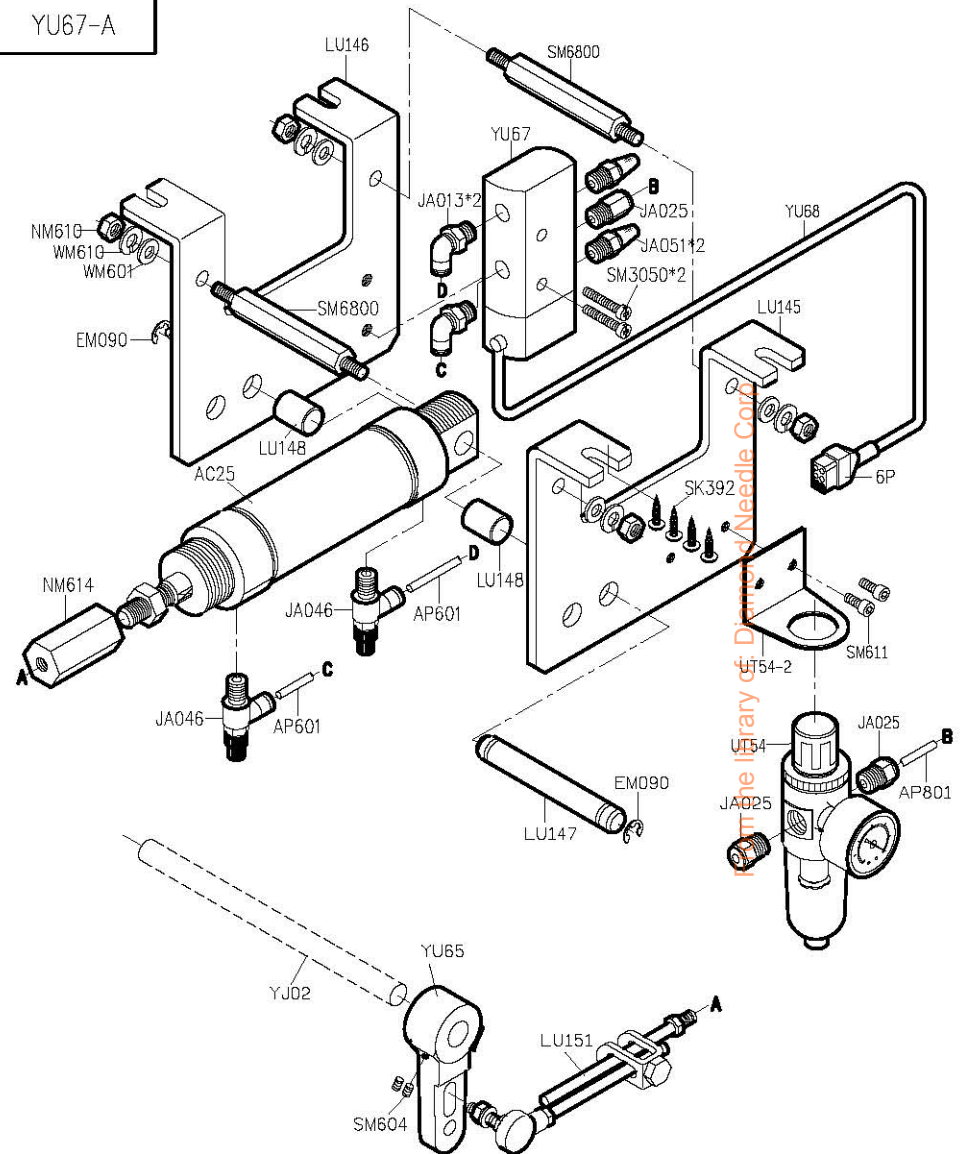

PARTS LIST FOR YU GROUP

YU67-A