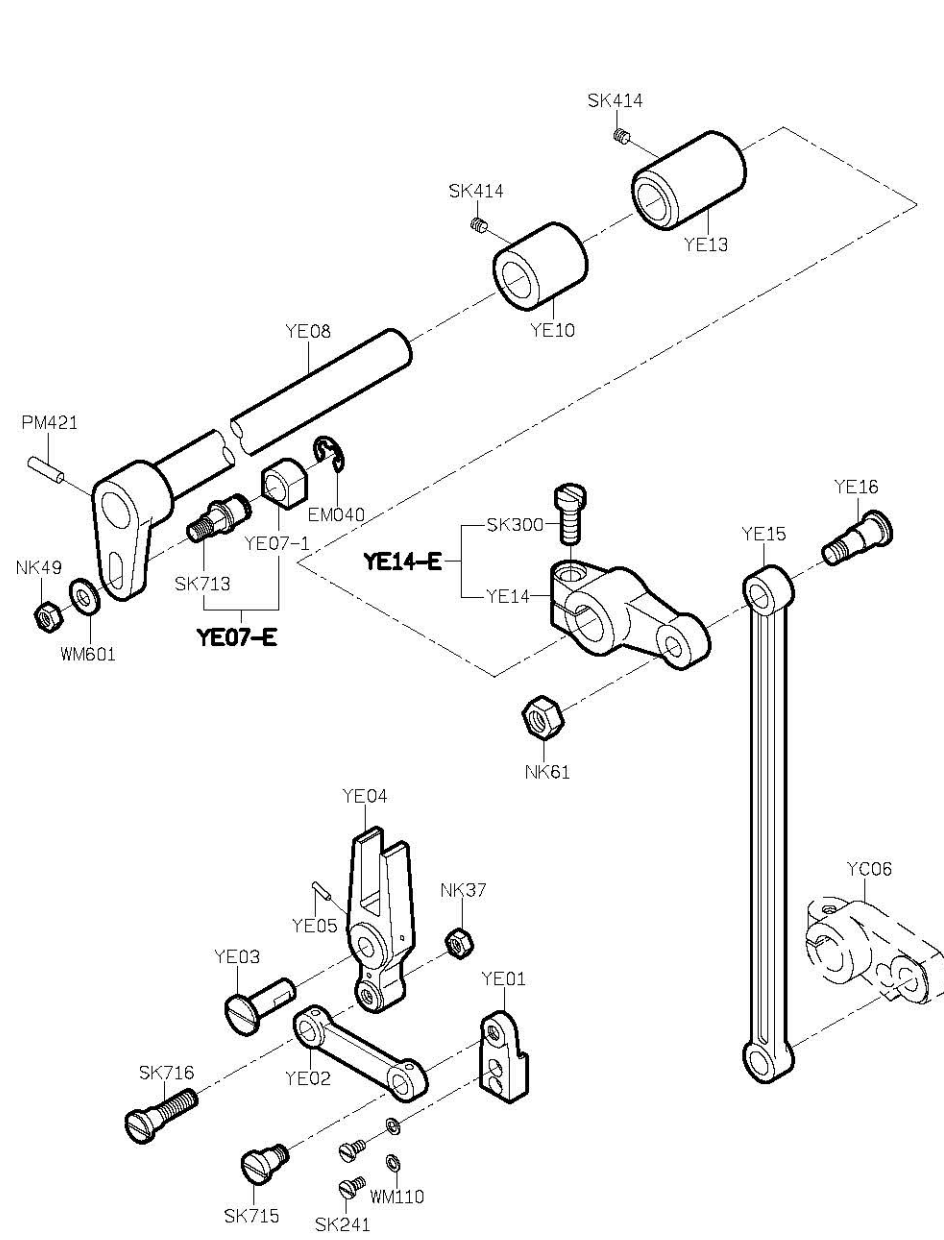

										
MODEL	OPERATING PANEL	SUB-CLASS	NEEDLE PLATE	FEED DOG	FEED DOG	PRESSER FOOT	HOOK ASM	BOBBIN CASE ASM	BOBBIN	NEEDLE
機 型	操 作 盒	規 格	針 板	下 送 具	上 送 具	押 具	梭 頭	梭 殼	梭 子	針 號
YF616-X2		厚布料	E702	D702	P703	P702	G131	G204	G302	DP17#22
YF616-X2-00		厚布料	E702	D702	P703	P702	G132	G205	G304	DP17#22
YF616-X2-10 YF616-X2-12	C300M-A1	厚布料	E702	D702	P703	P702	G132	G205	G304	DP17#22
YF616-X2-12P	C300M-A1	厚布料	E702	D702	P703	P702	G132	G205	G304	DP17#22

From the library of: Diamond Needle Corp

規格件表 CONVERSION CHART

PARTS LIST FOR YC GROUP

PARTS LIST FOR YD GROUP

PARTS LIST FOR YE GROUP

PARTS LIST FOR YF GROUP

In the library of Diamond Needle Corp

PARTS LIST FOR YL GROUP

PARTS LIST FOR LM GROUP

- | | | | | | |
|---|---|---|--|--|---|
| MY01
防塵罩
 | YM02*2
避震器
 | YM03*2
避震器
 | YM04*2
後鈕墊
 | YM11
擋板
 | |
| YM05
使用說明書
 | LY02
木頭桿
 | LY05*2
後鈕
 | LY21
油罐
 | KY03
油壺
 | |
| | KY07
開口板手
 | KY08
開口板手
 | KY09
開口板手
 | | |
| MY09
六角板手
 | KY10
六角板手
 | MY10
六角板手
 | MY11
六角板手
 | MY12
六角板手
 | KY11
六角板手
 |
| 1.5 | 2 | 2.5 | 3 | 4 | 5 |
| MY13
一字起子
 | KY17
一字起子
 | KY16
一字起子
 | 針*2
 | | |
| KY26F
工具袋
 | KZ03
乾燥劑
 | G302*2
梭子
 | KY18
鑷子
 | YM06
零件圖
 | |