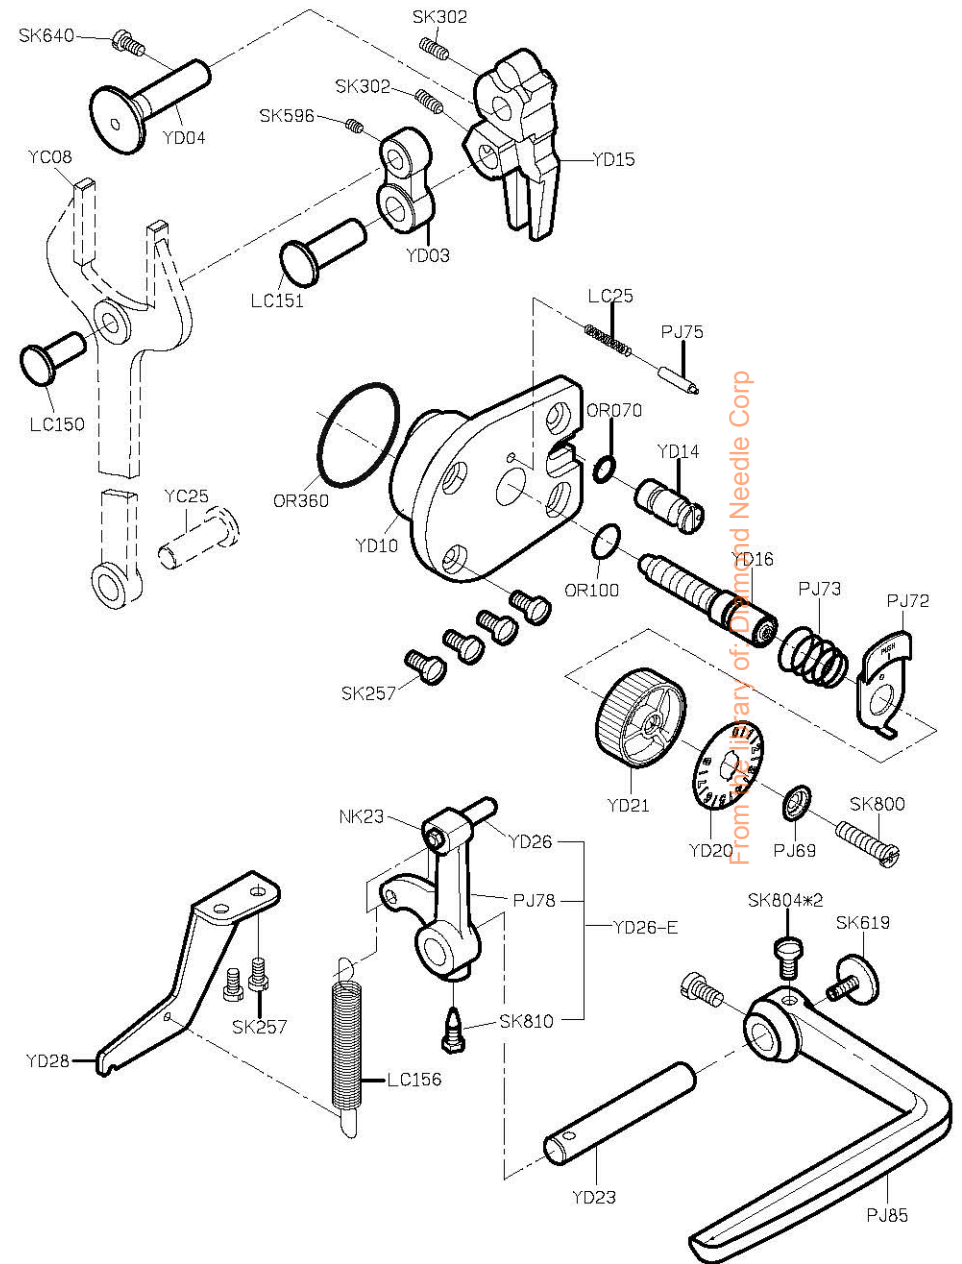

SIRUBA®

銀箭牌工業用縫紉機

INDUSTRIAL SEWING MACHINE

YF616

零件圖 PARTS LIST

From the library of: Diamond Needle Corp

CE

高林股份有限公司
KAULIN MFG. CO., LTD.

										
MODEL	OPERATING PANEL	SUB-CLASS	NEEDLE PLATE	FEED DOG	FEED DOG	PRESSER FOOT	HOOK ASM	BOBBIN CASE ASM	BOBBIN	NEEDLE
機 型	操 作 盒	規 格	針 板	下 送 具	上 送 具	押 具	梭 頭	梭 殼	梭 子	針 號
YF616-X2		厚布料	E702	D702	P703	P702	G131	G204	G302	DP17#22
YF616-X2-00		厚布料	E702	D702	P703	P702	G132	G205	G304	DP17#22
YF616-X2-10 YF616-X2-12	C300M-A1	厚布料	E702	D702	P703	P702	G132	G205	G304	DP17#22
YF616-X2-12P	C300M-A1	厚布料	E702	D702	P703	P702	G132	G205	G304	DP17#22

From the library of: Diamond Needle Corp

規格件表 CONVERSION CHART

PARTS LIST FOR YC GROUP

PARTS LIST FOR YD GROUP

PARTS LIST FOR YE GROUP

PARTS LIST FOR YF GROUP

In the library of Diamond Needle Corp

PARTS LIST FOR YL GROUP

PARTS LIST FOR LM GROUP

- | | | | | | |
|---|---|---|--|--|---|
| MY01
防塵罩
 | YM02*2
避震器
 | YM03*2
避震器
 | YM04*2
後鈕墊
 | YM11
擋板
 | |
| YM05
使用說明書
 | LY02
木頭桿
 | LY05*2
後鈕
 | LY21
油罐
 | KY03
油壺
 | |
| | KY07
開口板手
 | KY08
開口板手
 | KY09
開口板手
 | | |
| MY09
六角板手
 | KY10
六角板手
 | MY10
六角板手
 | MY11
六角板手
 | MY12
六角板手
 | KY11
六角板手
 |
| 1.5 | 2 | 2.5 | 3 | 4 | 5 |
| MY13
一字起子
 | KY17
一字起子
 | KY16
一字起子
 | 針*2
 | | |
| KY26F
工具袋
 | KZ03
乾燥劑
 | G302*2
梭子
 | KY18
鑷子
 | YM06
零件圖
 | |