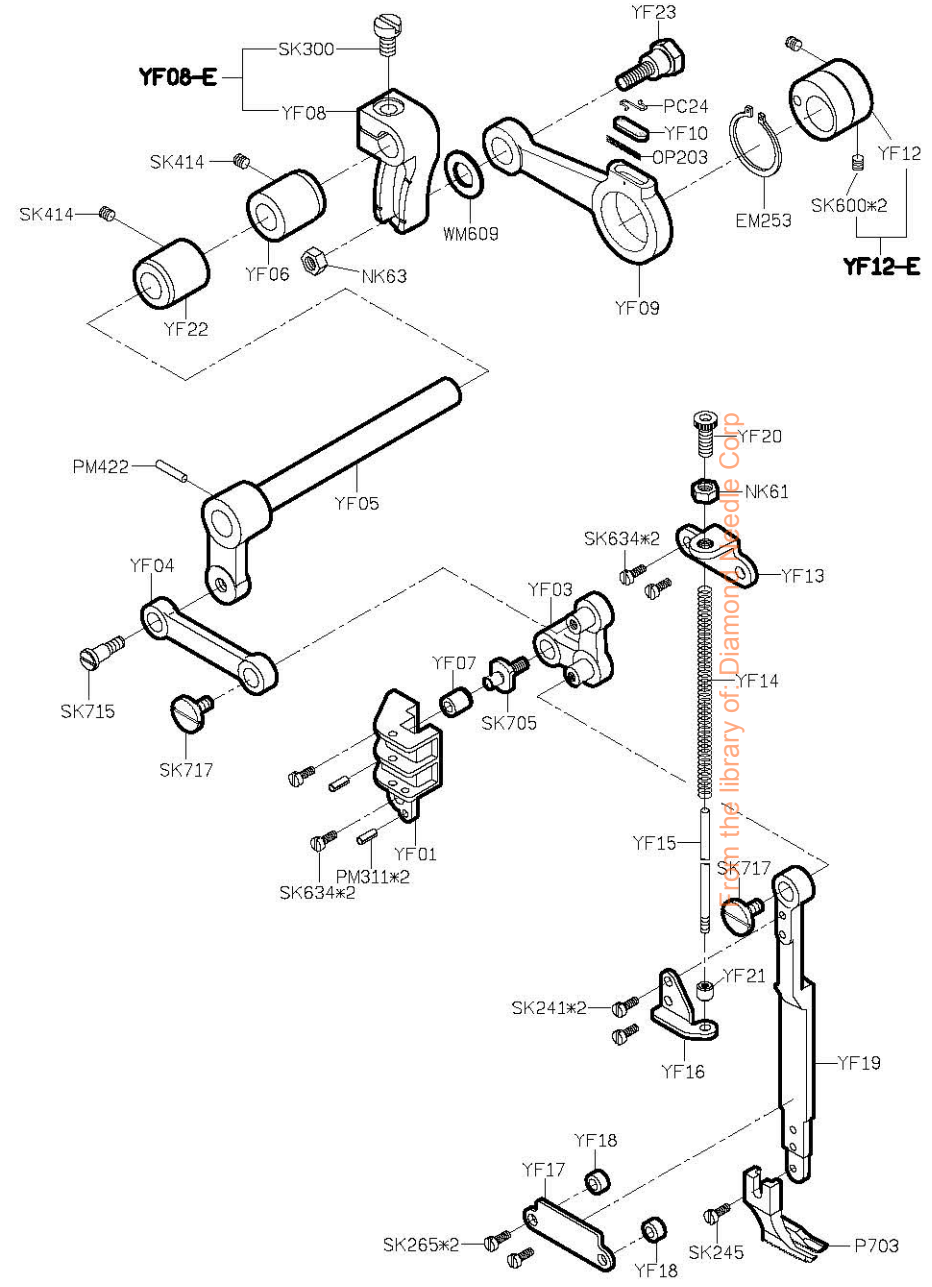

										
MODEL	OPERATING PANEL	SUB-CLASS	NEEDLE PLATE	FEED DOG	FEED DOG	PRESSER FOOT	HOOK ASM	BOBBIN CASE ASM	BOBBIN	NEEDLE
機 型	操 作 盒	規 格	針 板	下 送 具	上 送 具	押 具	梭 頭	梭 殼	梭 子	針 號
YF616-X2		厚布料	E702	D702	P703	P702	G131	G204	G302	DP17#22
YF616-X2-00		厚布料	E702	D702	P703	P702	G132	G205	G304	DP17#22
YF616-X2-10 YF616-X2-12	C300M-A1	厚布料	E702	D702	P703	P702	G132	G205	G304	DP17#22
YF616-X2-12P	C300M-A1	厚布料	E702	D702	P703	P702	G132	G205	G304	DP17#22

From the library of: Diamond Needle Corp

規格件表 CONVERSION CHART

PARTS LIST FOR YC GROUP

PARTS LIST FOR YD GROUP

PARTS LIST FOR YE GROUP

PARTS LIST FOR YF GROUP

In the library of Diamond Needle Corp

PARTS LIST FOR YL GROUP

PARTS LIST FOR LM GROUP

- | | | | | | |
|---|---|---|--|--|---|
| MY01
防塵罩
 | YM02*2
避震器
 | YM03*2
避震器
 | YM04*2
後鈕墊
 | YM11
擋板
 | |
| YM05
使用說明書
 | LY02
木頭桿
 | LY05*2
後鈕
 | LY21
油罐
 | KY03
油壺
 | |
| | KY07
開口板手
 | KY08
開口板手
 | KY09
開口板手
 | | |
| MY09
六角板手
 | KY10
六角板手
 | MY10
六角板手
 | MY11
六角板手
 | MY12
六角板手
 | KY11
六角板手
 |
| 1.5 | 2 | 2.5 | 3 | 4 | 5 |
| MY13
一字起子
 | KY17
一字起子
 | KY16
一字起子
 | 針*2
 | | |
| KY26F
工具袋
 | KZ03
乾燥劑
 | G302*2
梭子
 | KY18
鑷子
 | YM06
零件圖
 | |